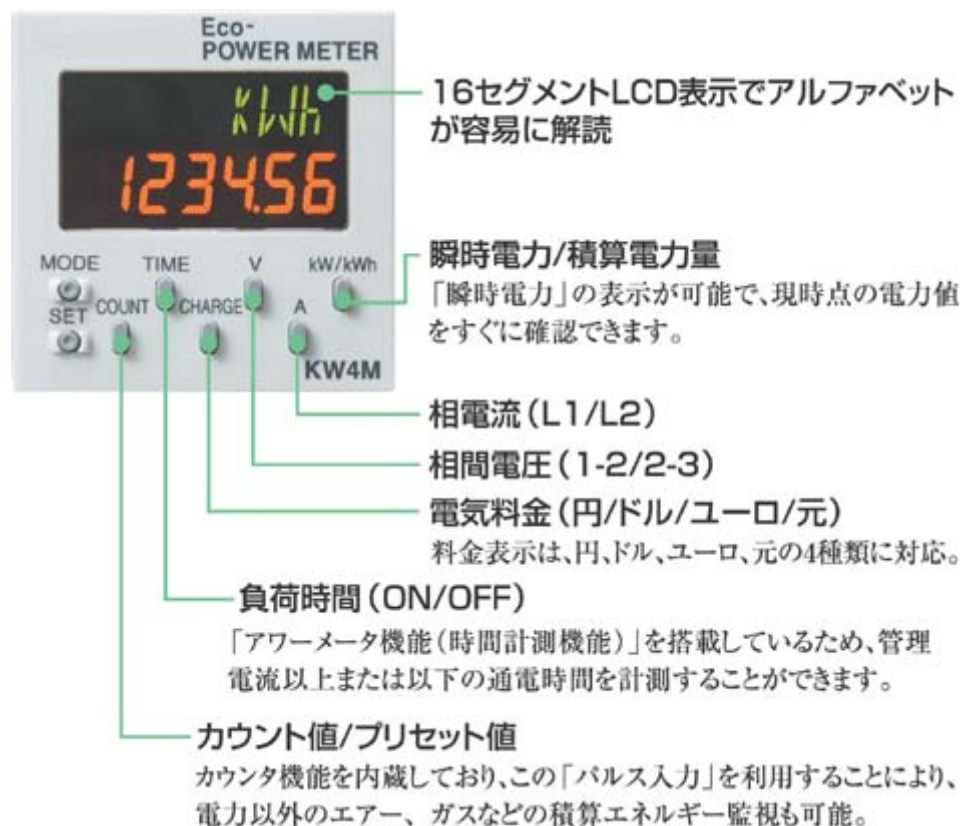

# パワーパル オプション 積算電力計

LH200/500/1000, HH200/500 共通

電気制御ボックス内に、積算電力計を取り付け、出荷可能です。  
出荷前の取り付けですので、本体注文時、ご指定下さい。

今迄の総発電量の表示、又は今現在の発電量を KW/h で表示

(ただし、負荷(例えば電灯などの家電が使用されている状態)が接続された状態で演算され、負荷を使用しない場合は演算されません。)

2008 December